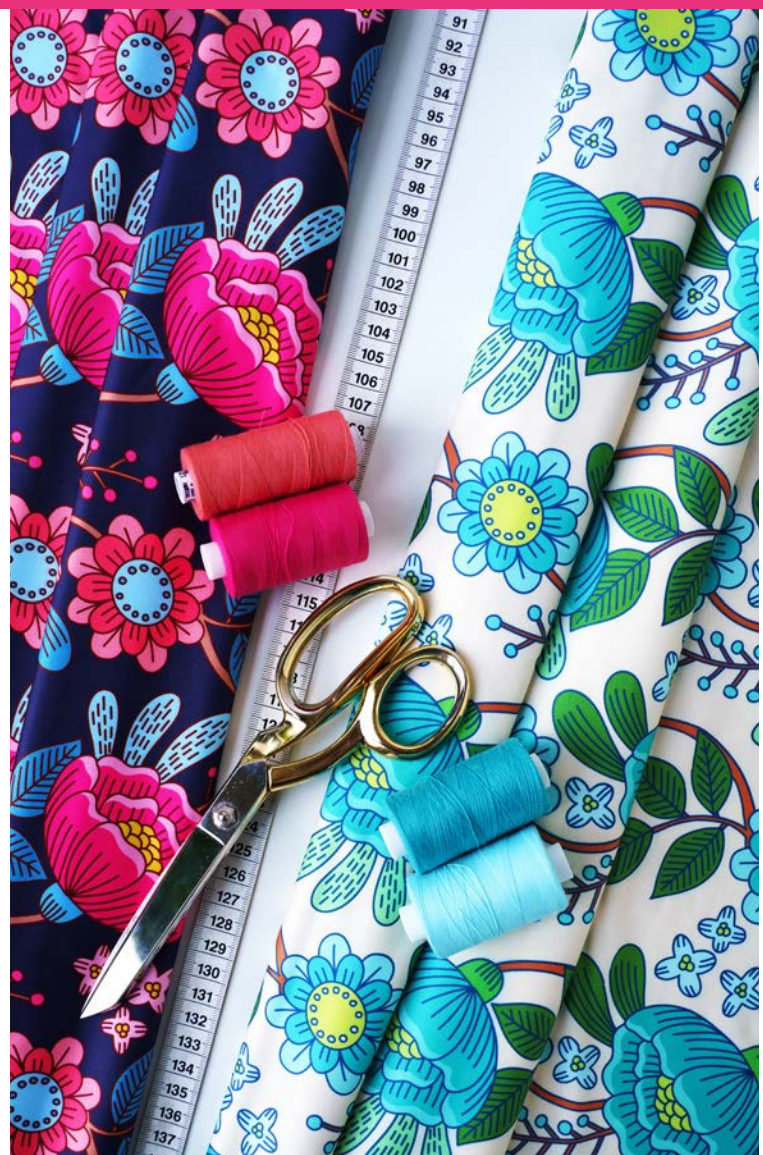

DIE ATEMBERAUBENDE PERFORMANCE - ACTIVE + SPORT WEAR HERBST 2024 COLLECTION VON HAMBURGER LIEBE

Macht Lust auf Bewegung - Die **innovative und brandneue Performance Active + Sport Wear Collection** von **Albstoffe und Hamburger Liebe**.

Die einmalige Stoffqualität **wird Sie und Ihre Kunden begeistern** – **Ideale Eigenschaften, kombiniert mit coolen Designs**, sowie **perfekt passende Leggings Bündel/Gummi** und durchgefärbten UNIs. Durch diese **speziell abgestimmte Fasermischung (NEW LIFE Polyester aus Plastikflaschen, Trevira Bioactive, sowie Elasthan)** erhalten Sie bisher nie dagewesene Eigenschaften in einem Stoff inkl. **Water + Sun Protection: 150 UPF** – **perfekt auch als Swimwear**.

Made with Love - Made in Germany - Nachhaltigkeit in Perfektion.

Ab sofort nur für kurze Zeit vorbestellbar - Auslieferungsbeginn Oktober 2024.