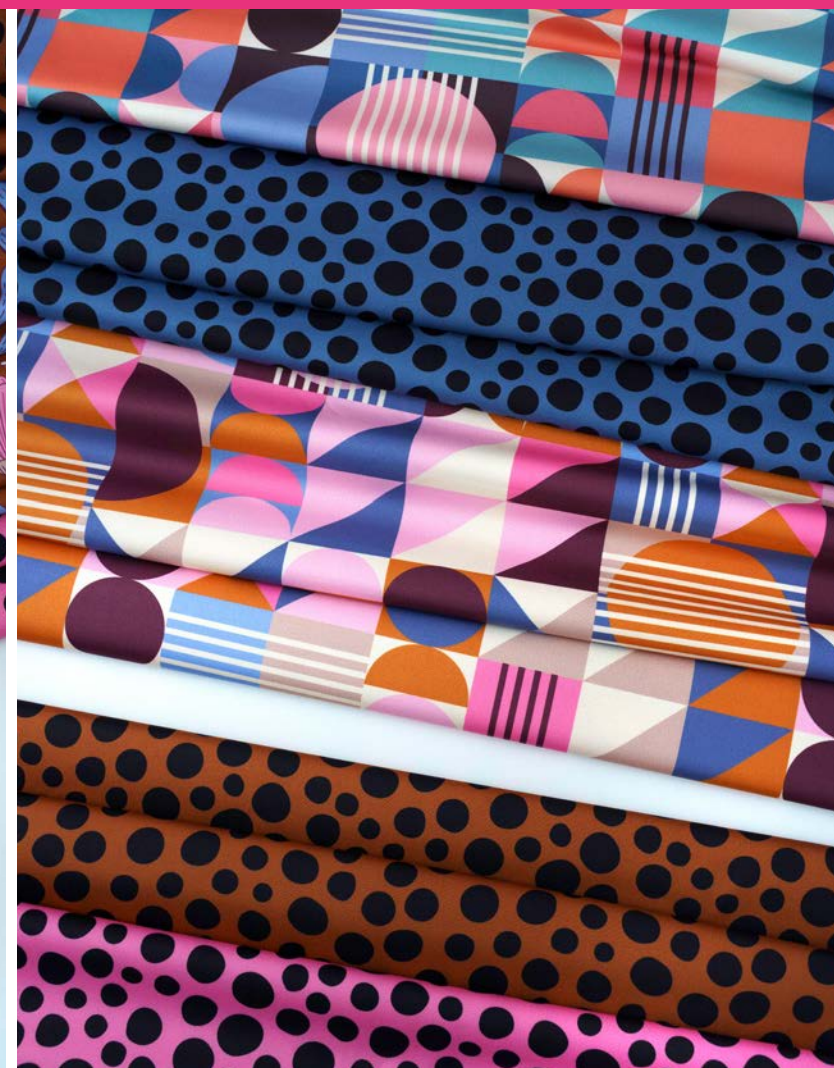

PERFORMANCE 900L25E
- Coral Anthem -

Col.143: 9m 18m 30m
Col.144: 9m 18m 30m

PERFORMANCE 900L25E
- Midnight Jungle -

Col.148: 9m 18m 30m
Col.149: 9m 18m 30m

PERFORMANCE 900L25E
- Rhythm Block -

Col.153: 9m 18m 30m
Col.152: 9m 18m 30m

PERFORMANCE 900L25E
- Punch Dot -

Col.145: 9m 18m 30m
Col.147: 9m 18m 30m
Col.146: 9m 18m 30m

PERFORMANCE 900L25E
- Solar Drift -

Col.142: 9m 18m 30m
Col.141: 9m 18m 30m

PERFORMANCE 900L25E
- Vector Wave -

Col.151: 9m 18m 30m
Col.150: 9m 18m 30m

DURCHGEFÄRBTER PERFORMANCE
- schwarz - 900F25E

9m 18m 30m

DURCHGEFÄRBTER PERFORMANCE
- marine - 900F25E

9m 18m 30m

DURCHGEFÄRBTER PERFORMANCE
- solids - 900F25E

Dusty Cedar: 9m 18m 30m
Artisans Gold: 9m 18m 30m
Emerald: 9m 18m 30m
Marina: 9m 18m 30m
Lavender: 9m 18m 30m

DURCHGEFÄRBTER PERFORMANCE
- olive - 900F25E

9m 18m 30m

PERFORMANCE BUND
- schwarz - 900B25E

9m 18m 30m

Adresse/Kundennummer

GUMMIBAND 70mm
- weiß - 200X500
perfekt passend für
Performance Bund

10m 20m 30m